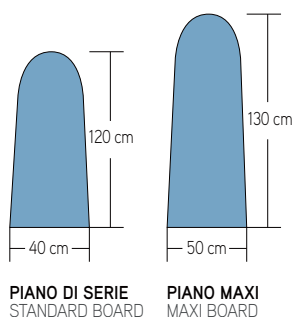

NETTUNO '98

TAVOLO DA STIRO
ASPIRANTE E RISCALDATO

NETTUNO '98

HEATED AND VACUUM
IRONING BOARD

NETTUNO '98 MAXI

TAVOLO DA STIRO ASPIRANTE
E RISCALDATO CON
ASPIRATORE DA 0,75 HP

NETTUNO '98 MAXI

HEATED AND VACUUM
IRONING BOARD WITH
0,75 HP VACUUM MOTOR

Caratteristiche Tecniche Technical Features	NETTUNO '98	NETTUNO '98 MAXI
Altezza piano lavoro - Ironing board height	92 cm	92 cm
Potenza piano lavoro - Ironing board power	800 W	800 W
Potenza motore aspirante - Vacuum motor power	0,5 HP	0,75 HP
Imballo (montato) - Packing (assembled)	0,7 m ³	0,7 m ³
Imballo (smontato a richiesta) Packing (disassembled by request)	0,3 m ³	0,3 m ³
Ingombro - Overall dimensions	44x140x93 H cm	44x140x93 H cm
Peso - Weight	60 kg	63 kg
Voltaggio standard - Standard voltage	230 V - 50 Hz	230 V - 50 Hz
Voltaggio a richiesta - Upon request	120 V - 60 Hz	120 V - 60 Hz