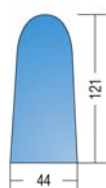

Zeffiro

TAVOLO DA STIRO PIEGHEVOLE ASPIRANTE, SOFFIANTE, RISCALDATO, SENZA CALDAIA
HEATED, VACUUM AND BLOWING FOLDABLE IRONING BOARD WITHOUT BOILER

Chiuso
Closed